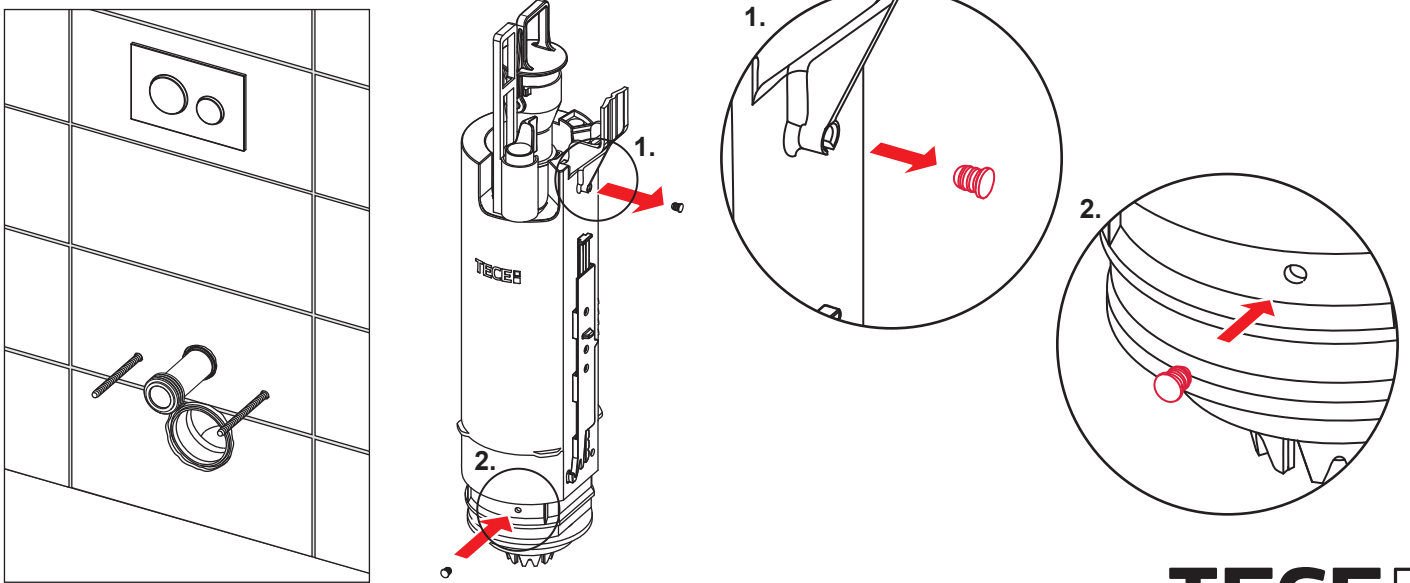

Restwasserhöhe bei 6 Liter > Restwasserhöhe bei 9 Liter
 residual water height at 6 litre > residual water height at 9 litre
 Volume résiduel pour 6 litres > Volume résiduel pour 9 litres

Spülung ohne WC-Keramik / Flushing without WC ceramics / Chasse sans cuvette WC / Scarico senza ceramica WC /
 Spoelen zonder wc-keramiek / Descarga sin cerámica-WC / Spłukiwanie bez ceramiki WC / Смыв без унитаза