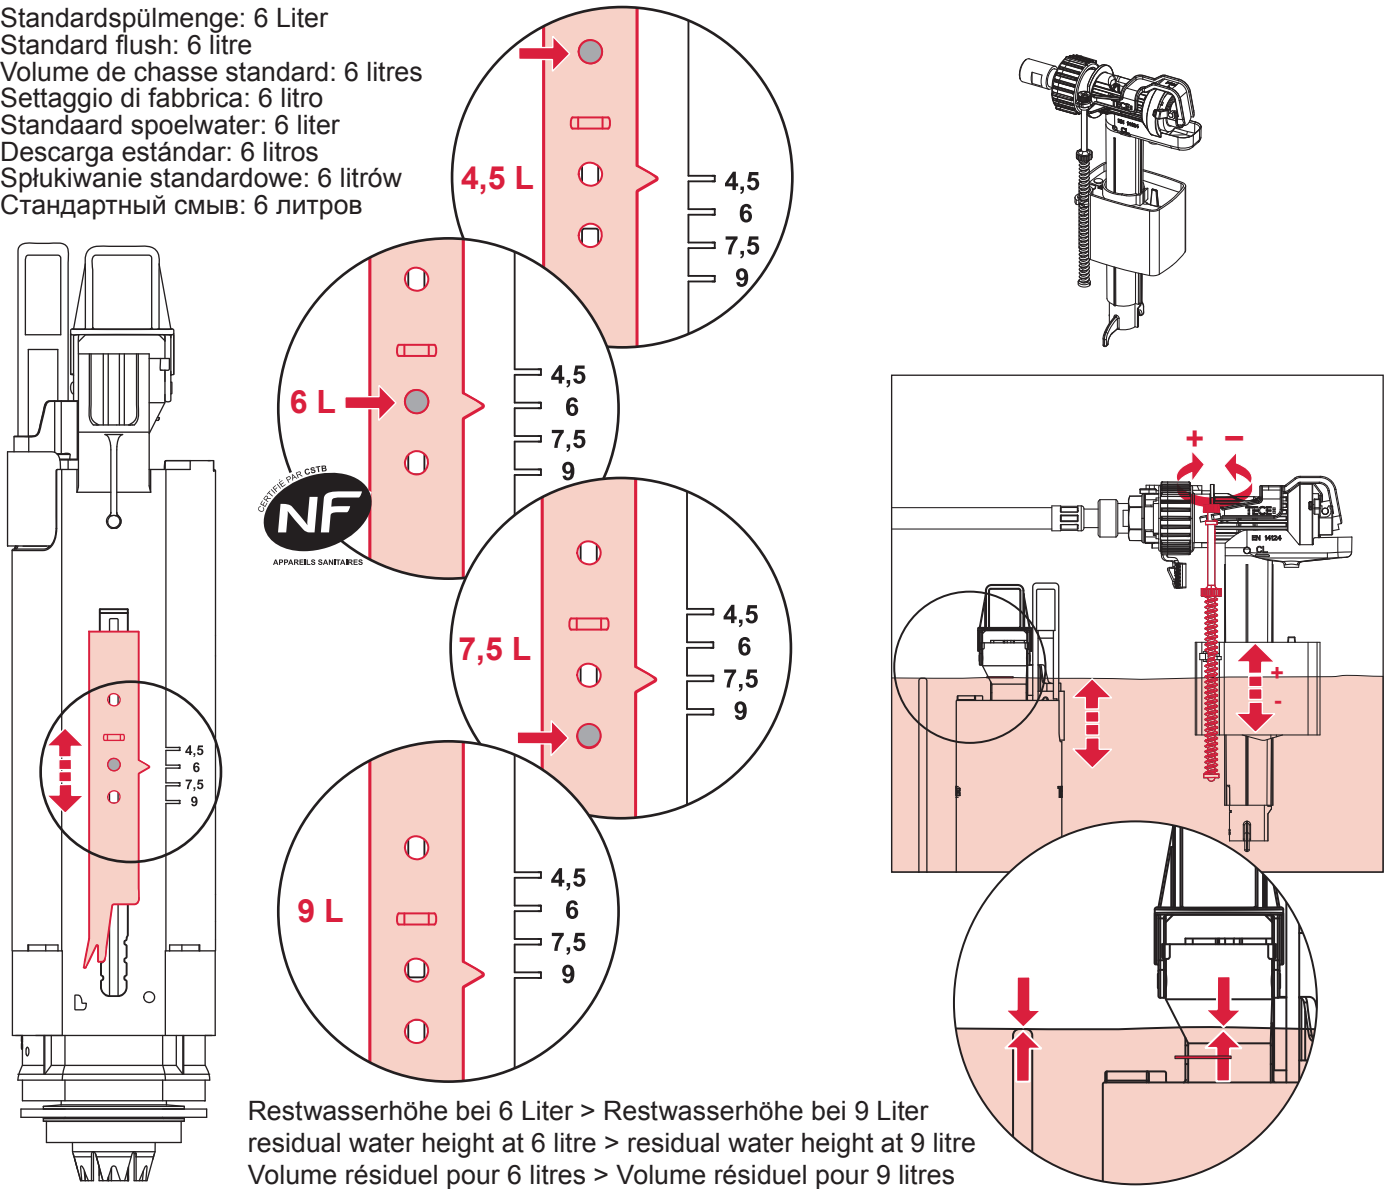

9820223 – A2 (2019)

Standardspülmenge: 6 Liter
 Standard flush: 6 litre
 Volume de chasse standard: 6 litres
 Settaggio di fabbrica: 6 litro
 Standaard spoelwater: 6 liter
 Descarga estándar: 6 litros
 Spłukiwanie standardowe: 6 litrów
 Стандартный смыв: 6 литров

Restwasserhöhe bei 6 Liter > Restwasserhöhe bei 9 Liter
 residual water height at 6 litre > residual water height at 9 litre
 Volume résiduel pour 6 litres > Volume résiduel pour 9 litres

Spülung ohne WC-Keramik / Flushing without WC ceramics / Chasse sans cuvette WC / Scarico senza ceramica WC /
 Spoelen zonder wc-keramiek / Descarga sin cerámica-WC / Spłukiwanie bez ceramiki WC / Смыв без унитаза